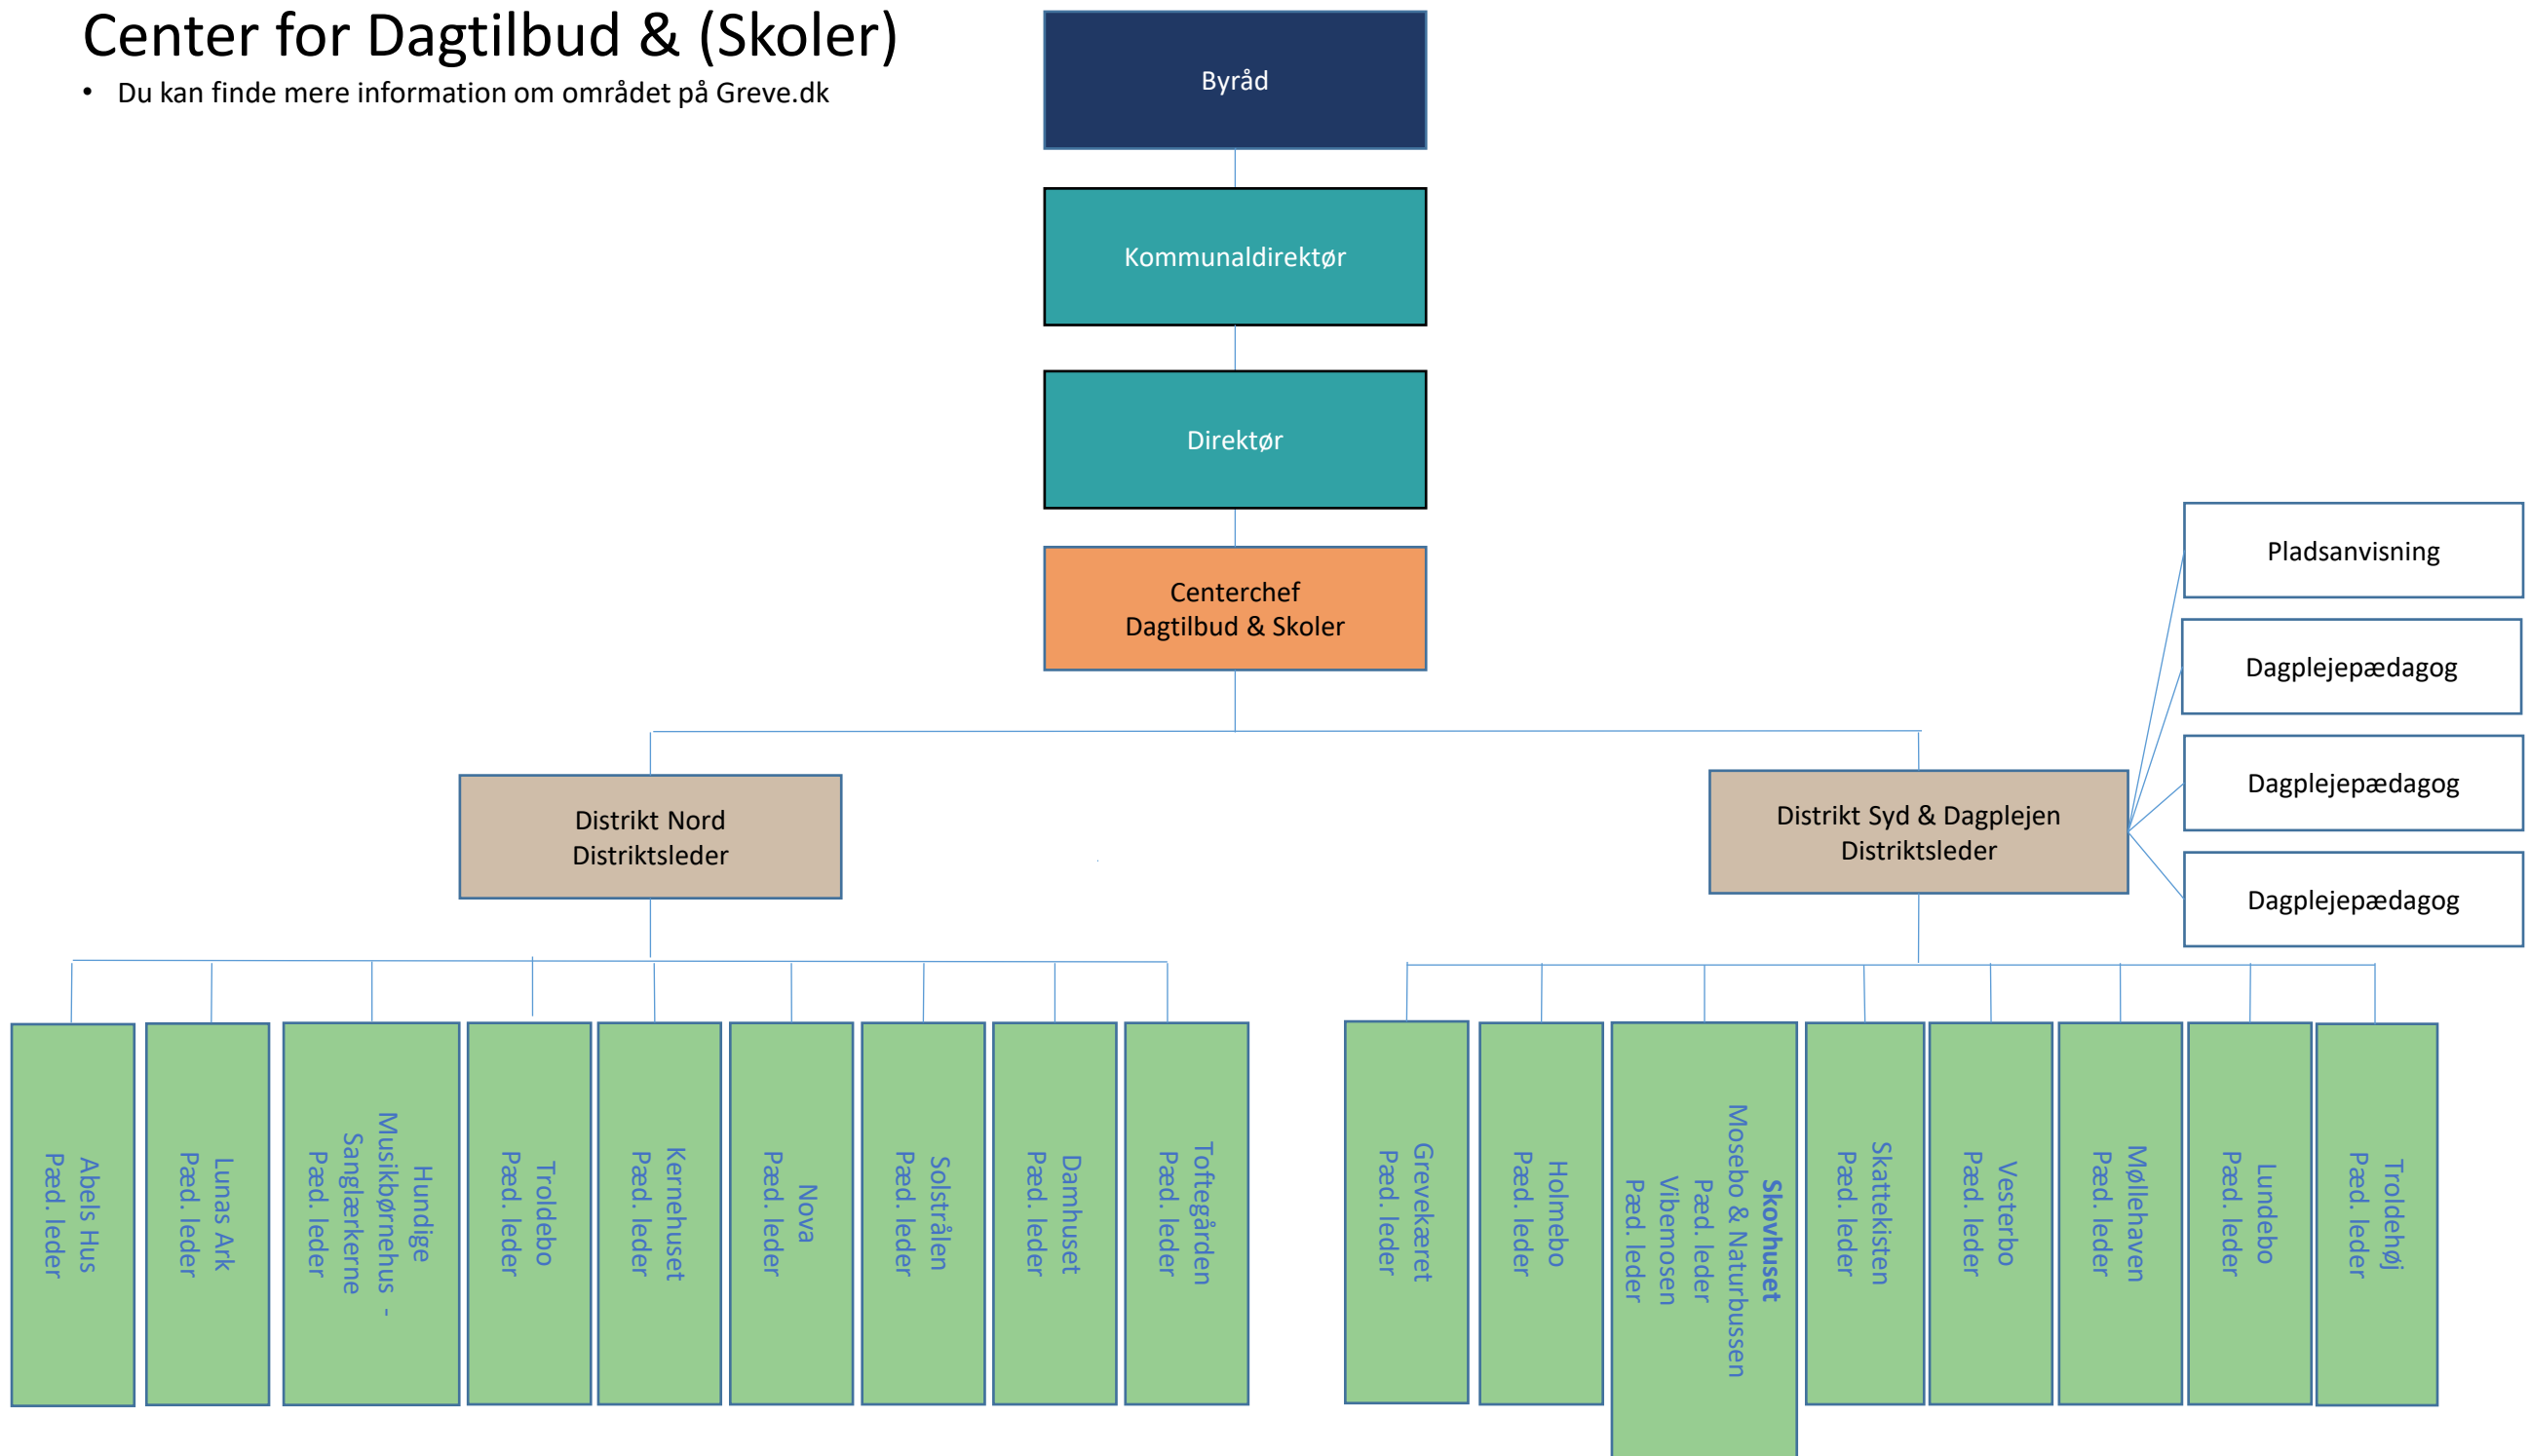

Ledelsesniveauer

Center for Børn & Familier

- Du kan finde mere information om området på Greve.dk

Center for Dagtilbud & (Skoler)

- Du kan finde mere information om området på Greve.dk

Selvejende institutioner:

Center for (Dagtilbud) & Skoler

- Du kan finde mere information om området på Greve.dk

Center for Politik, Organisation og Borgerbetjening

- Du kan finde mere information om området på Greve.dk

Center for Økonomi og HR

Center for Teknik & Miljø