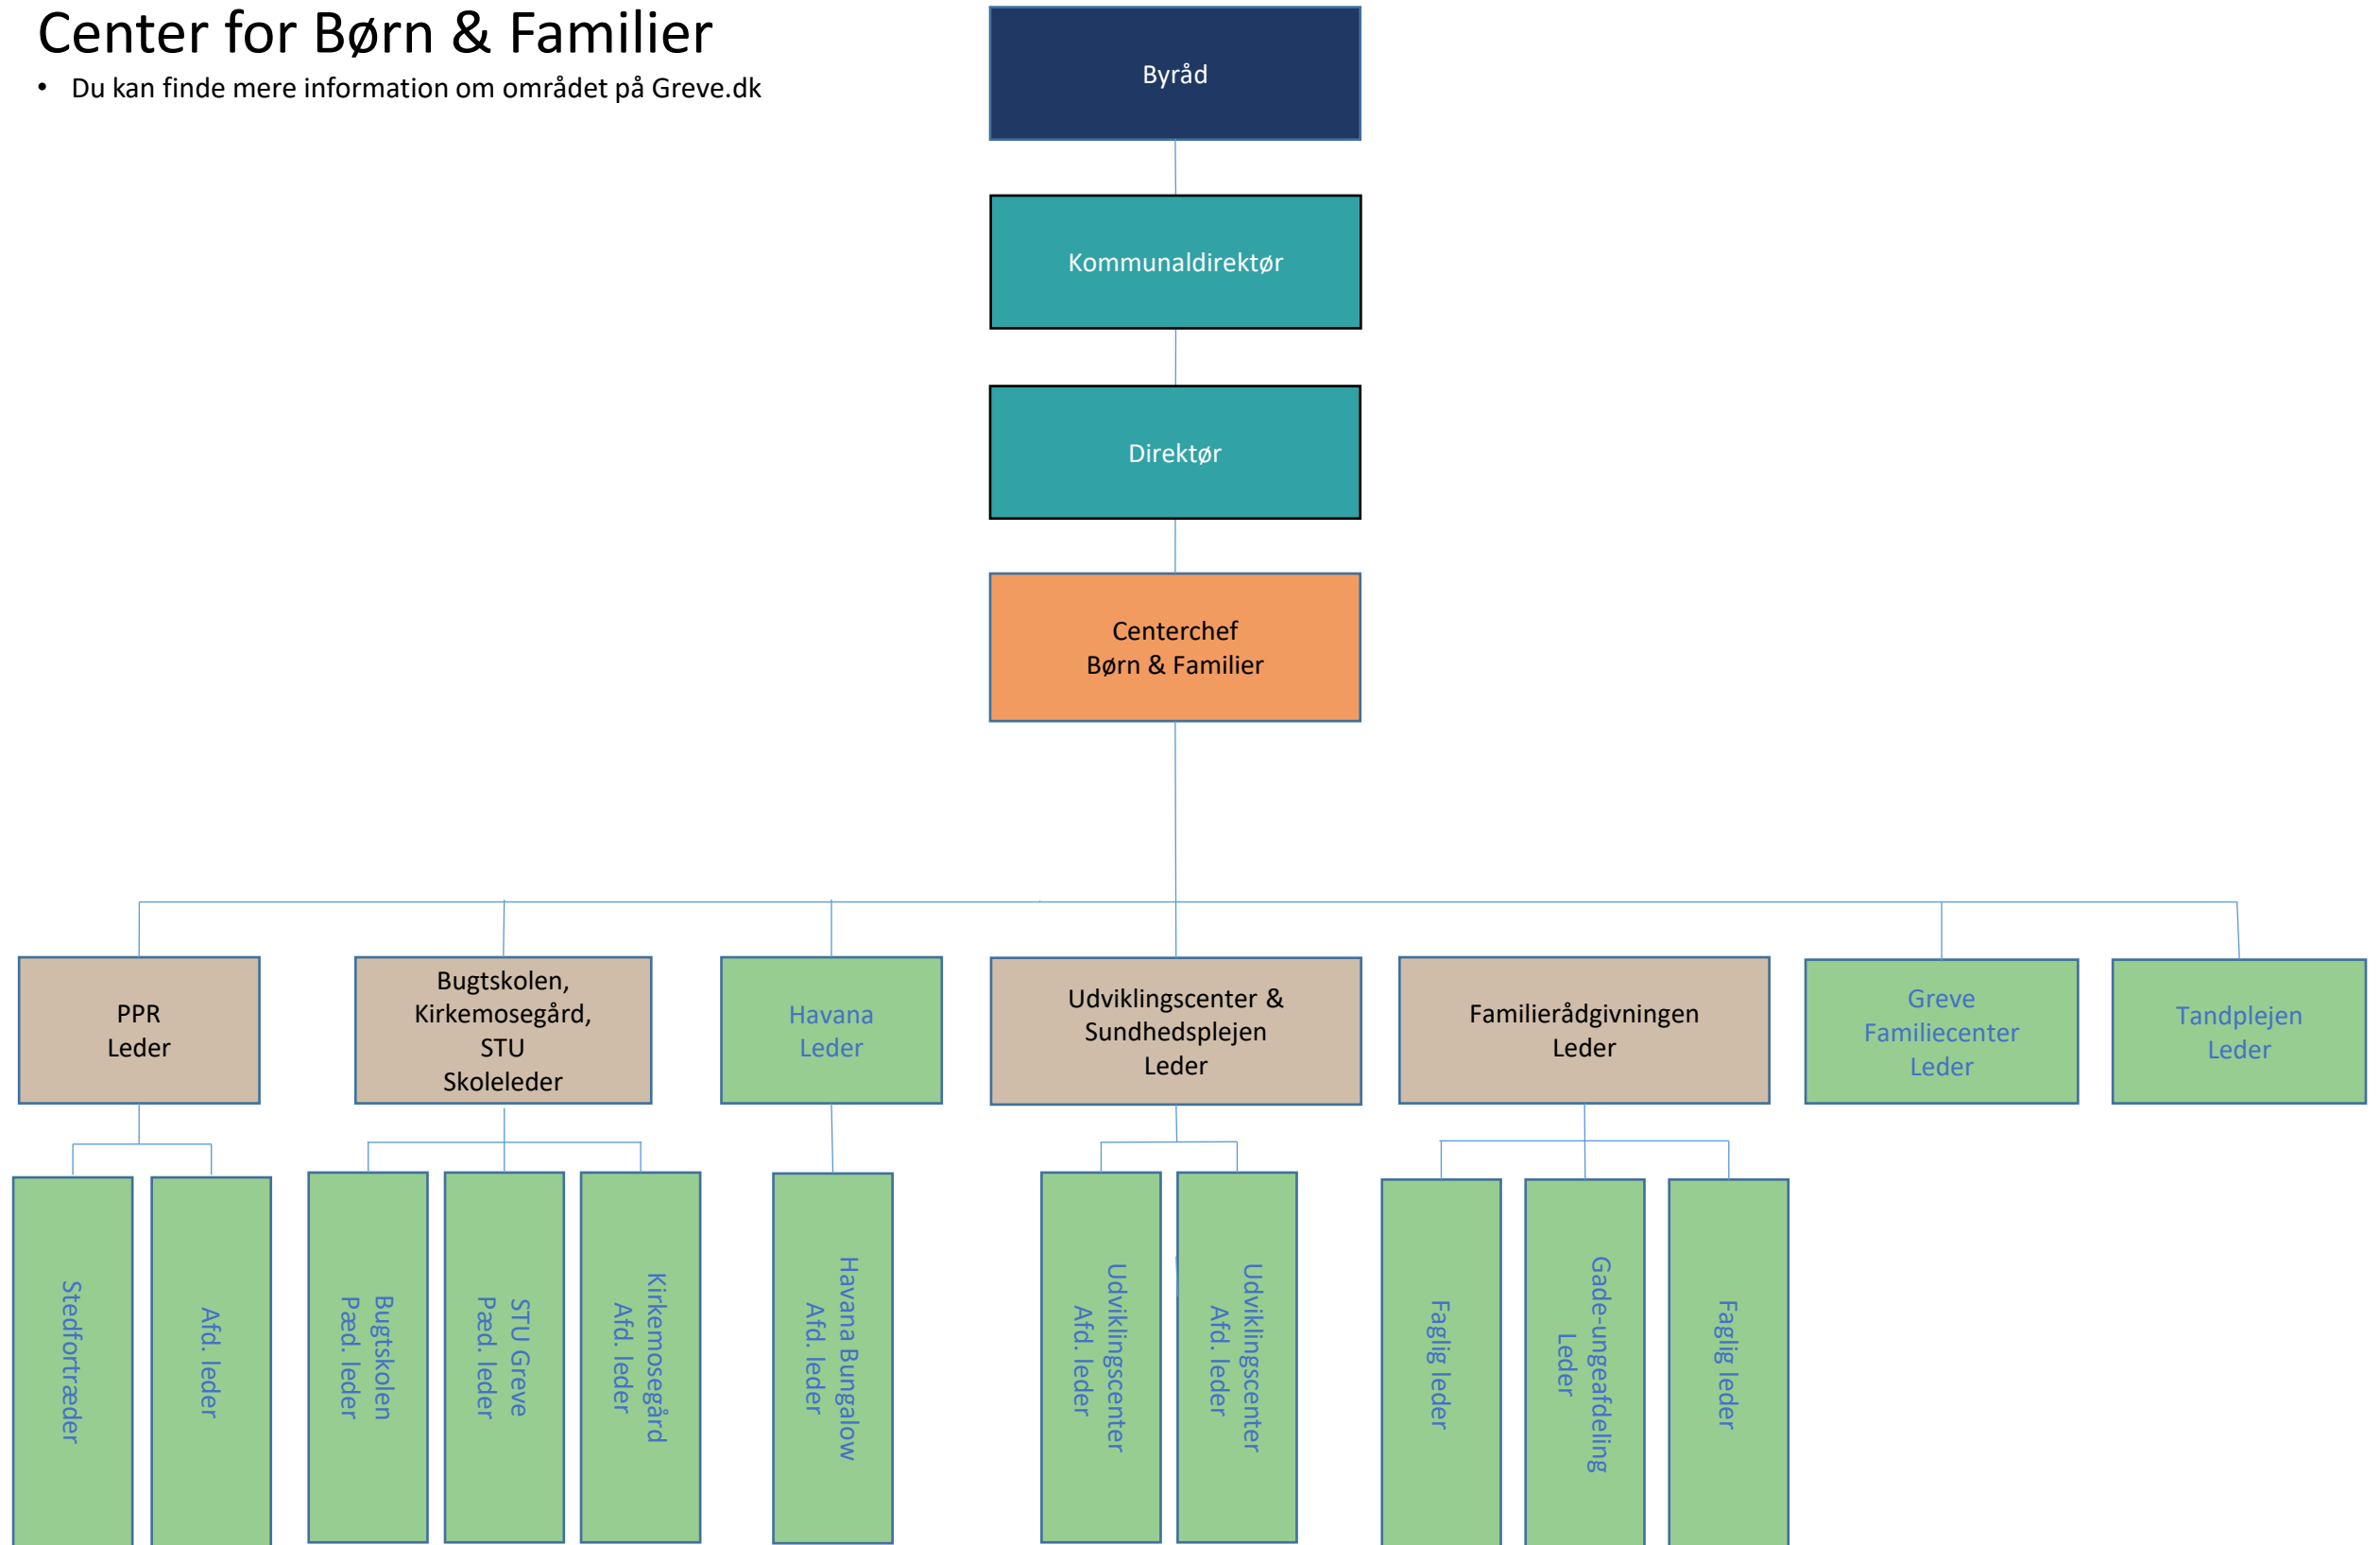

Ledelsesniveauer

Center for Børn & Familier

- Du kan finde mere information om området på Greve.dk

Center for Dagtilbud & (Skoler)

- Du kan finde mere information om området på Greve.dk

Selvejende institutioner:

Center for (Dagtilbud) & Skoler

- Du kan finde mere information om området på Greve.dk

Center for Politik, Organisation og Borgerbetjening

- Du kan finde mere information om området på Greve.dk

Center for Økonomi og HR

- Du kan finde mere information om området på Greve.dk

Center for Sundhed & Pleje

* Du kan finde mere information om området på Greve.dk

Center for Job & Socialservice

- Du kan finde mere information om området på Greve.dk

Center for Teknik & Miljø