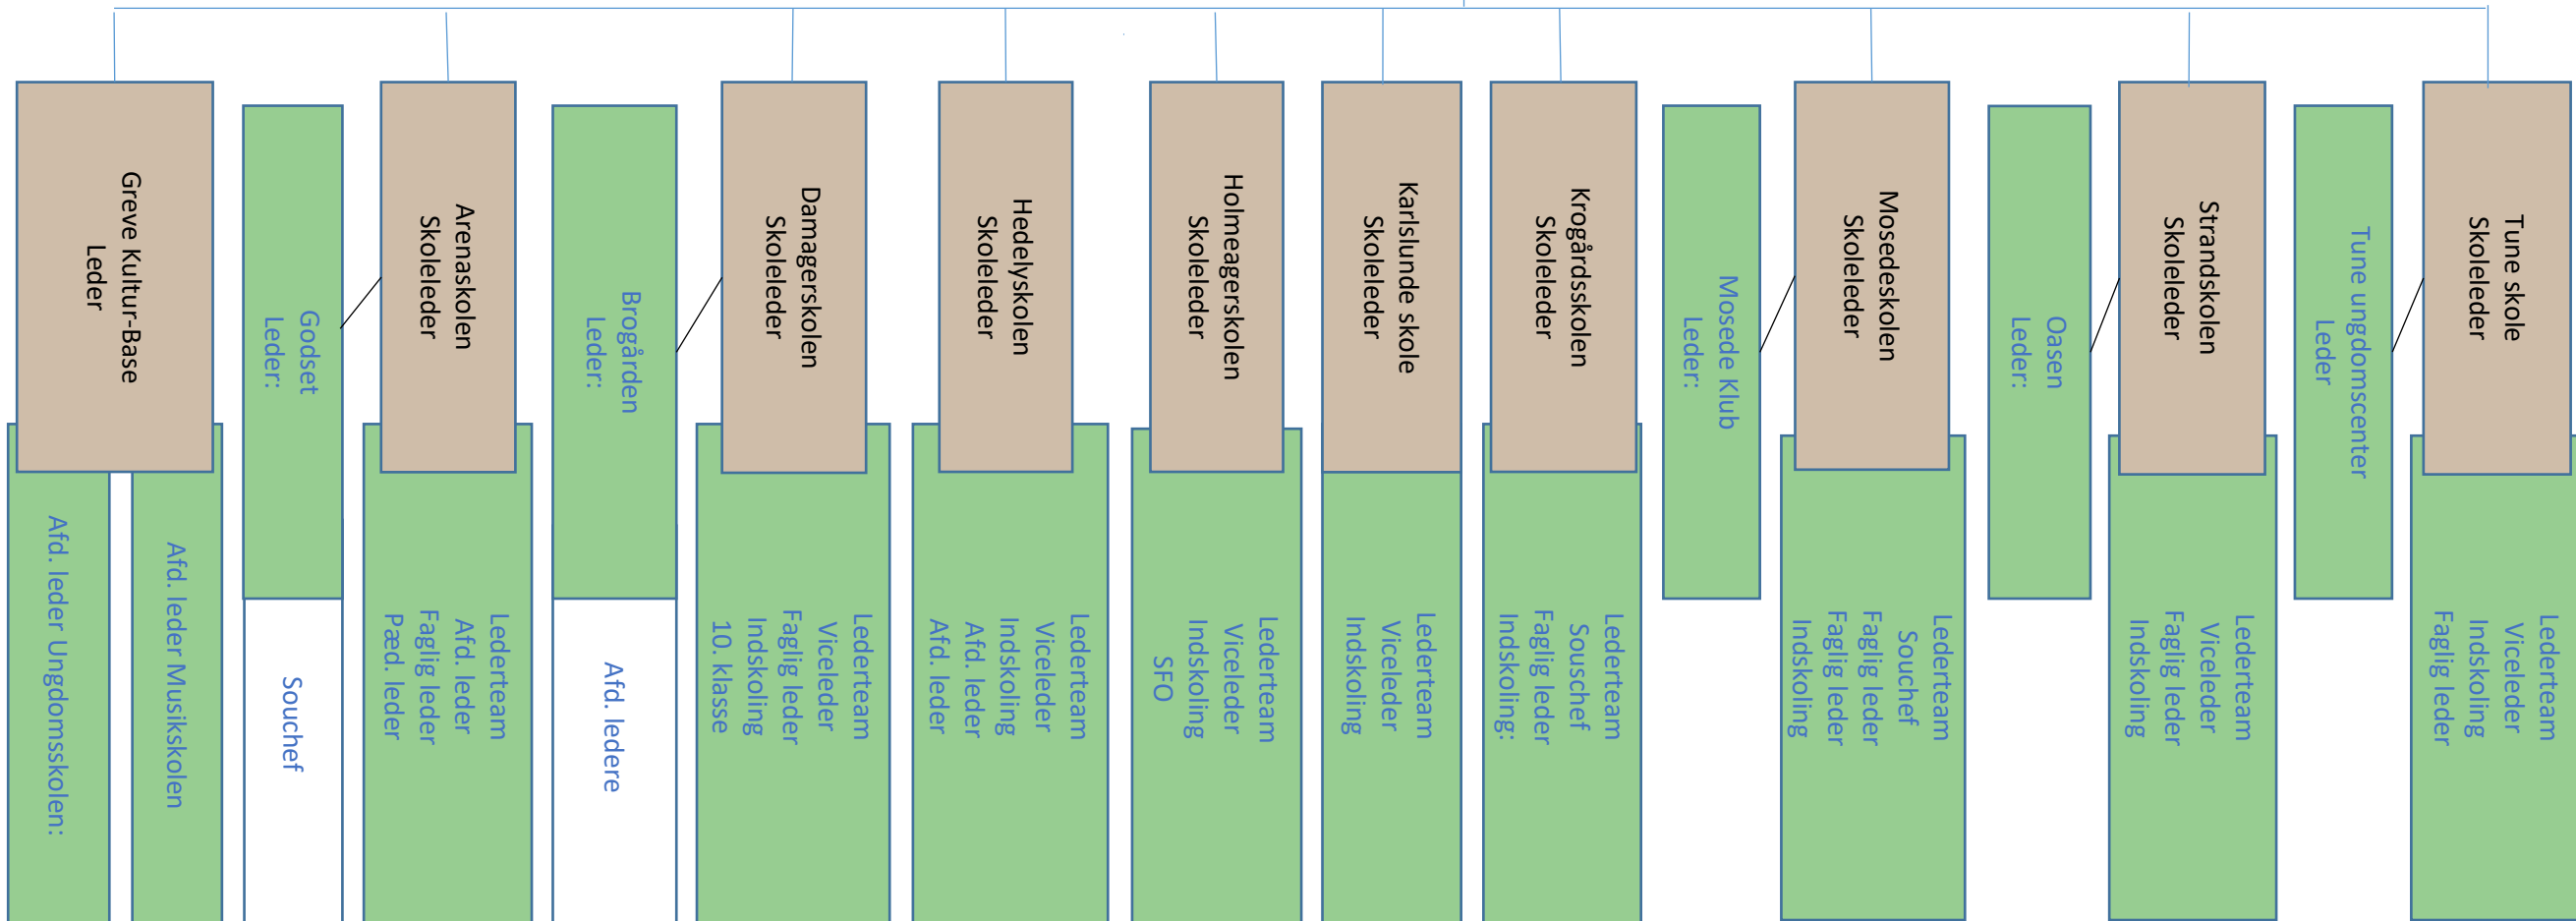

Center for (Dagtilbud) & Skoler

- Du kan finde mere information om området på Greve.dk