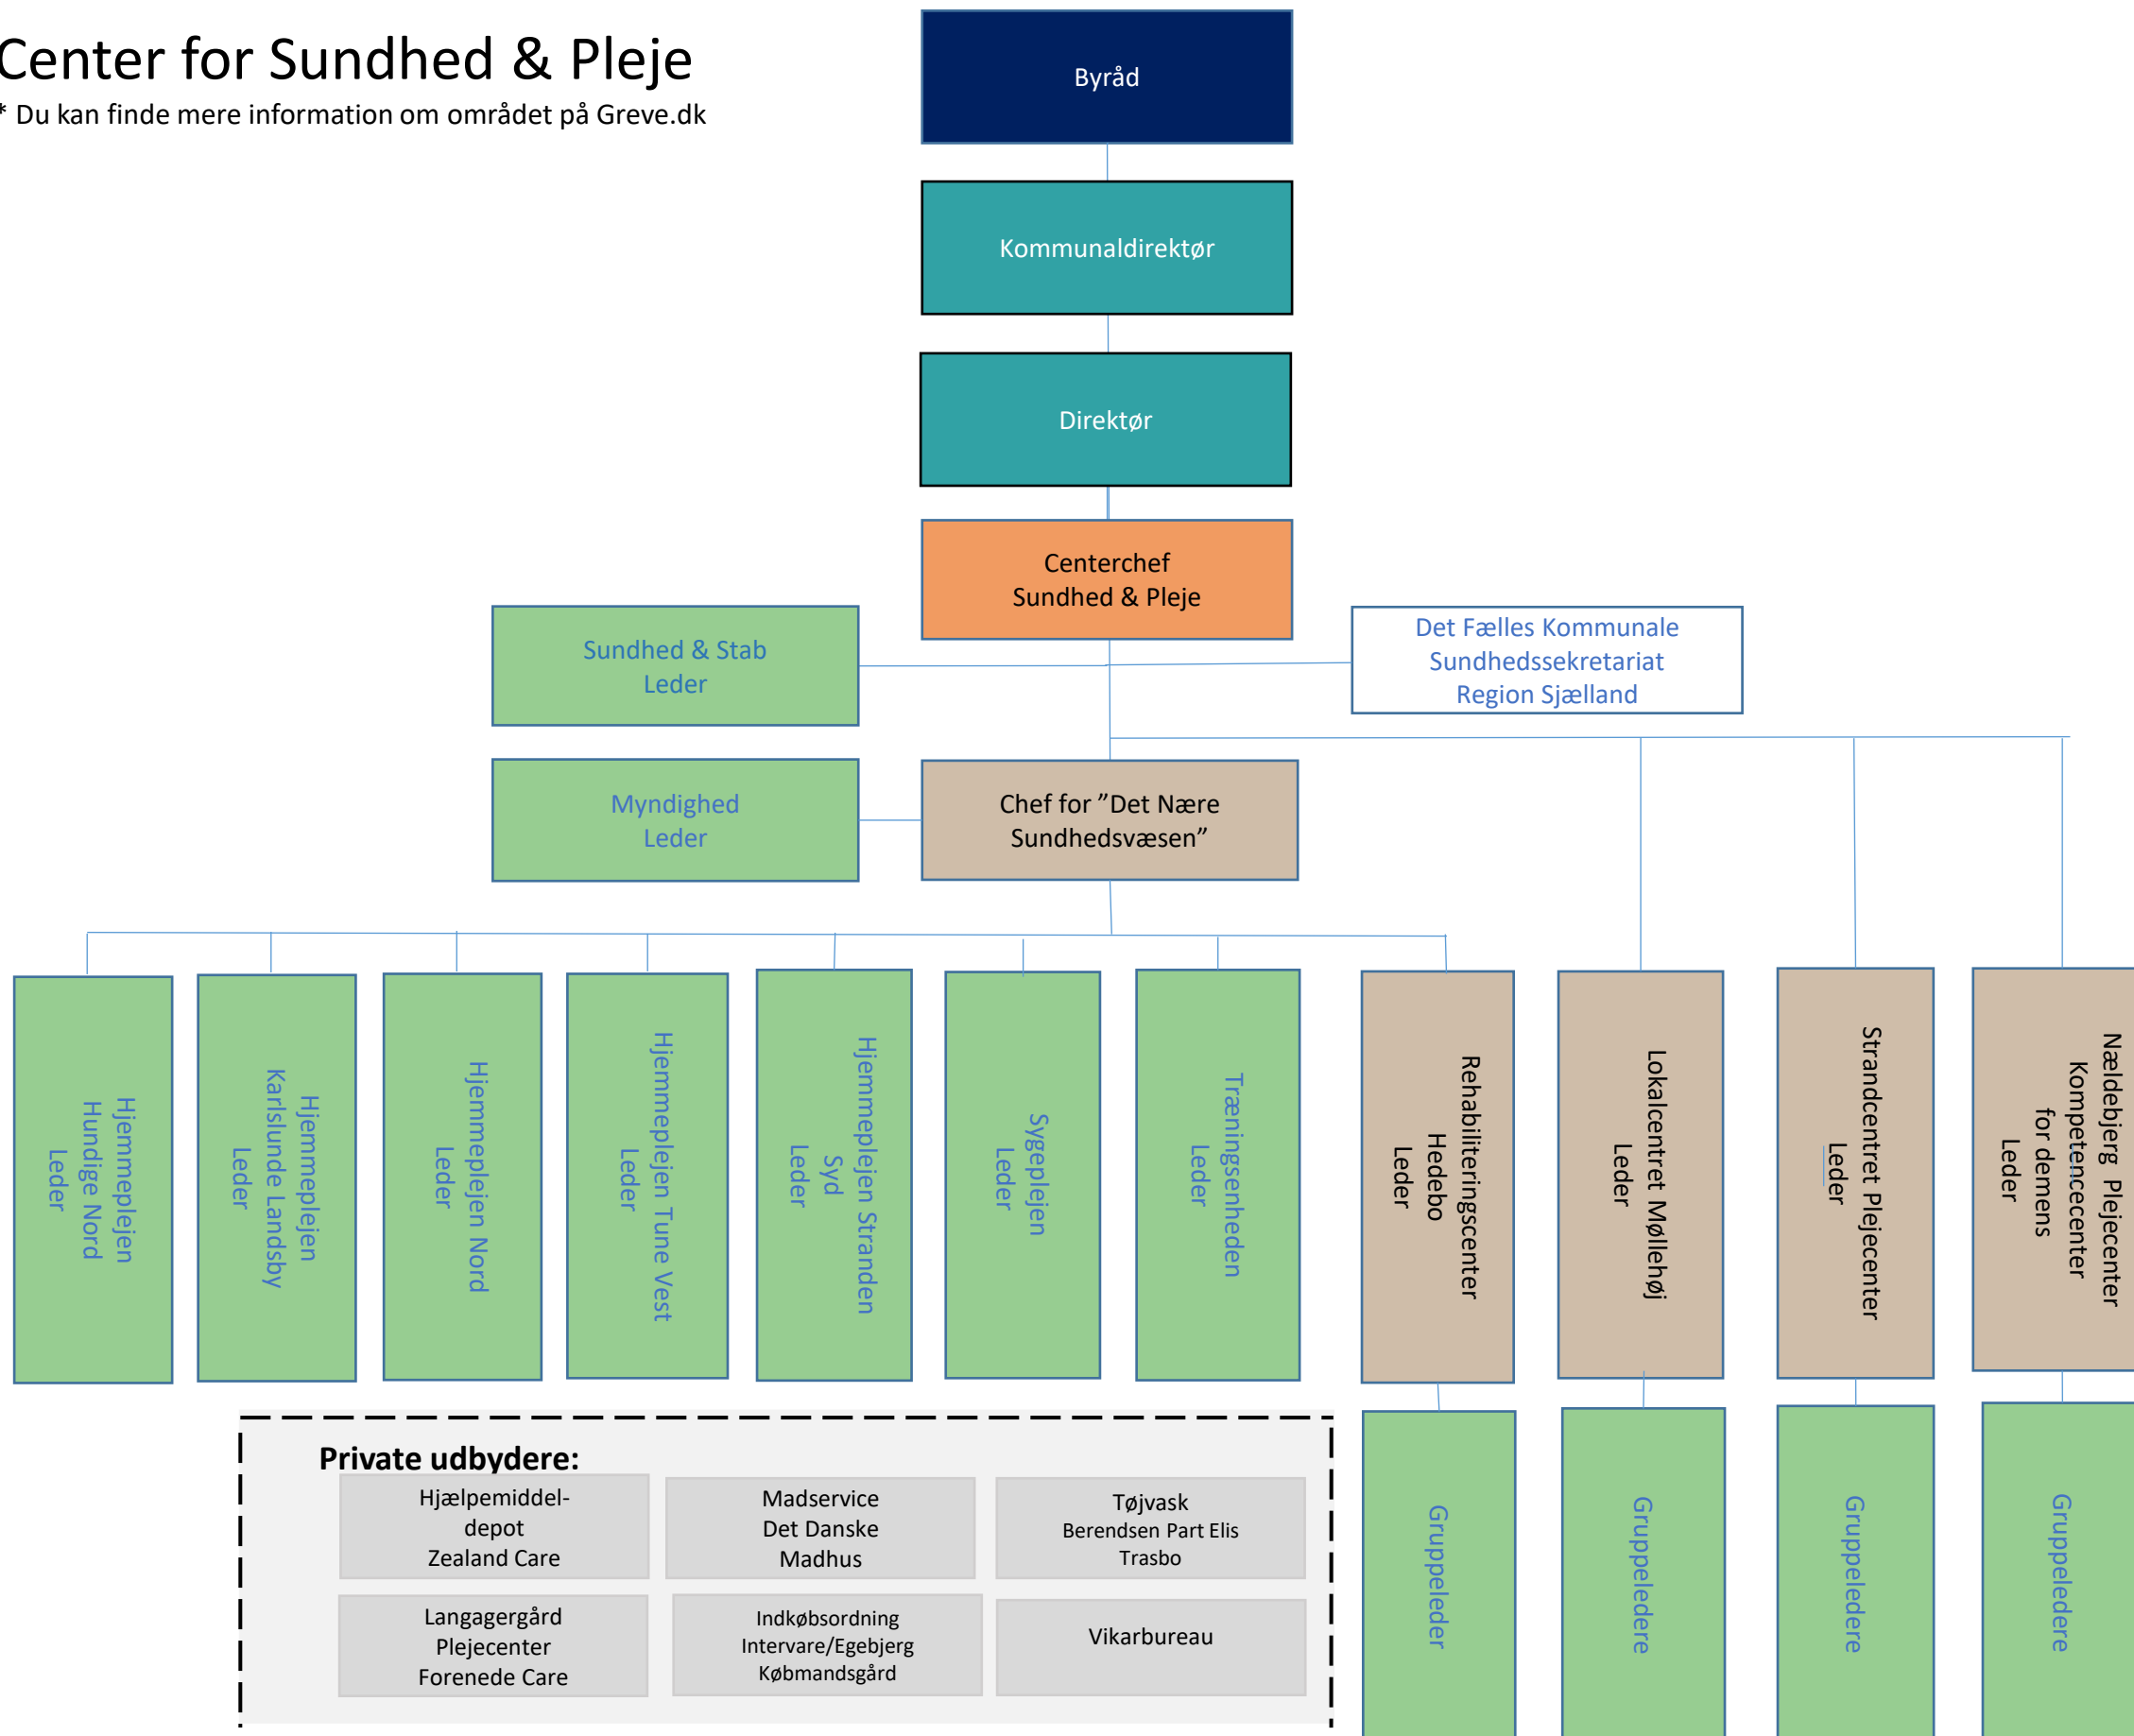

Ledelsesniveauer

Center for Børn & Familier

- Du kan finde mere information om området på Greve.dk

Center for Dagtilbud & (Skoler)

- Du kan finde mere information om området på Greve.dk

Selvejende institutioner:

Center for (Dagtilbud) & Skoler

- Du kan finde mere information om området på Greve.dk

Center for Politik, Organisation og Borgerbetjening

- Du kan finde mere information om området på Greve.dk

Center for Økonomi og HR

- Du kan finde mere information om området på Greve.dk

Center for Sundhed & Pleje

* Du kan finde mere information om området på Greve.dk

Center for Job & Socialservice

- Du kan finde mere information om området på Greve.dk