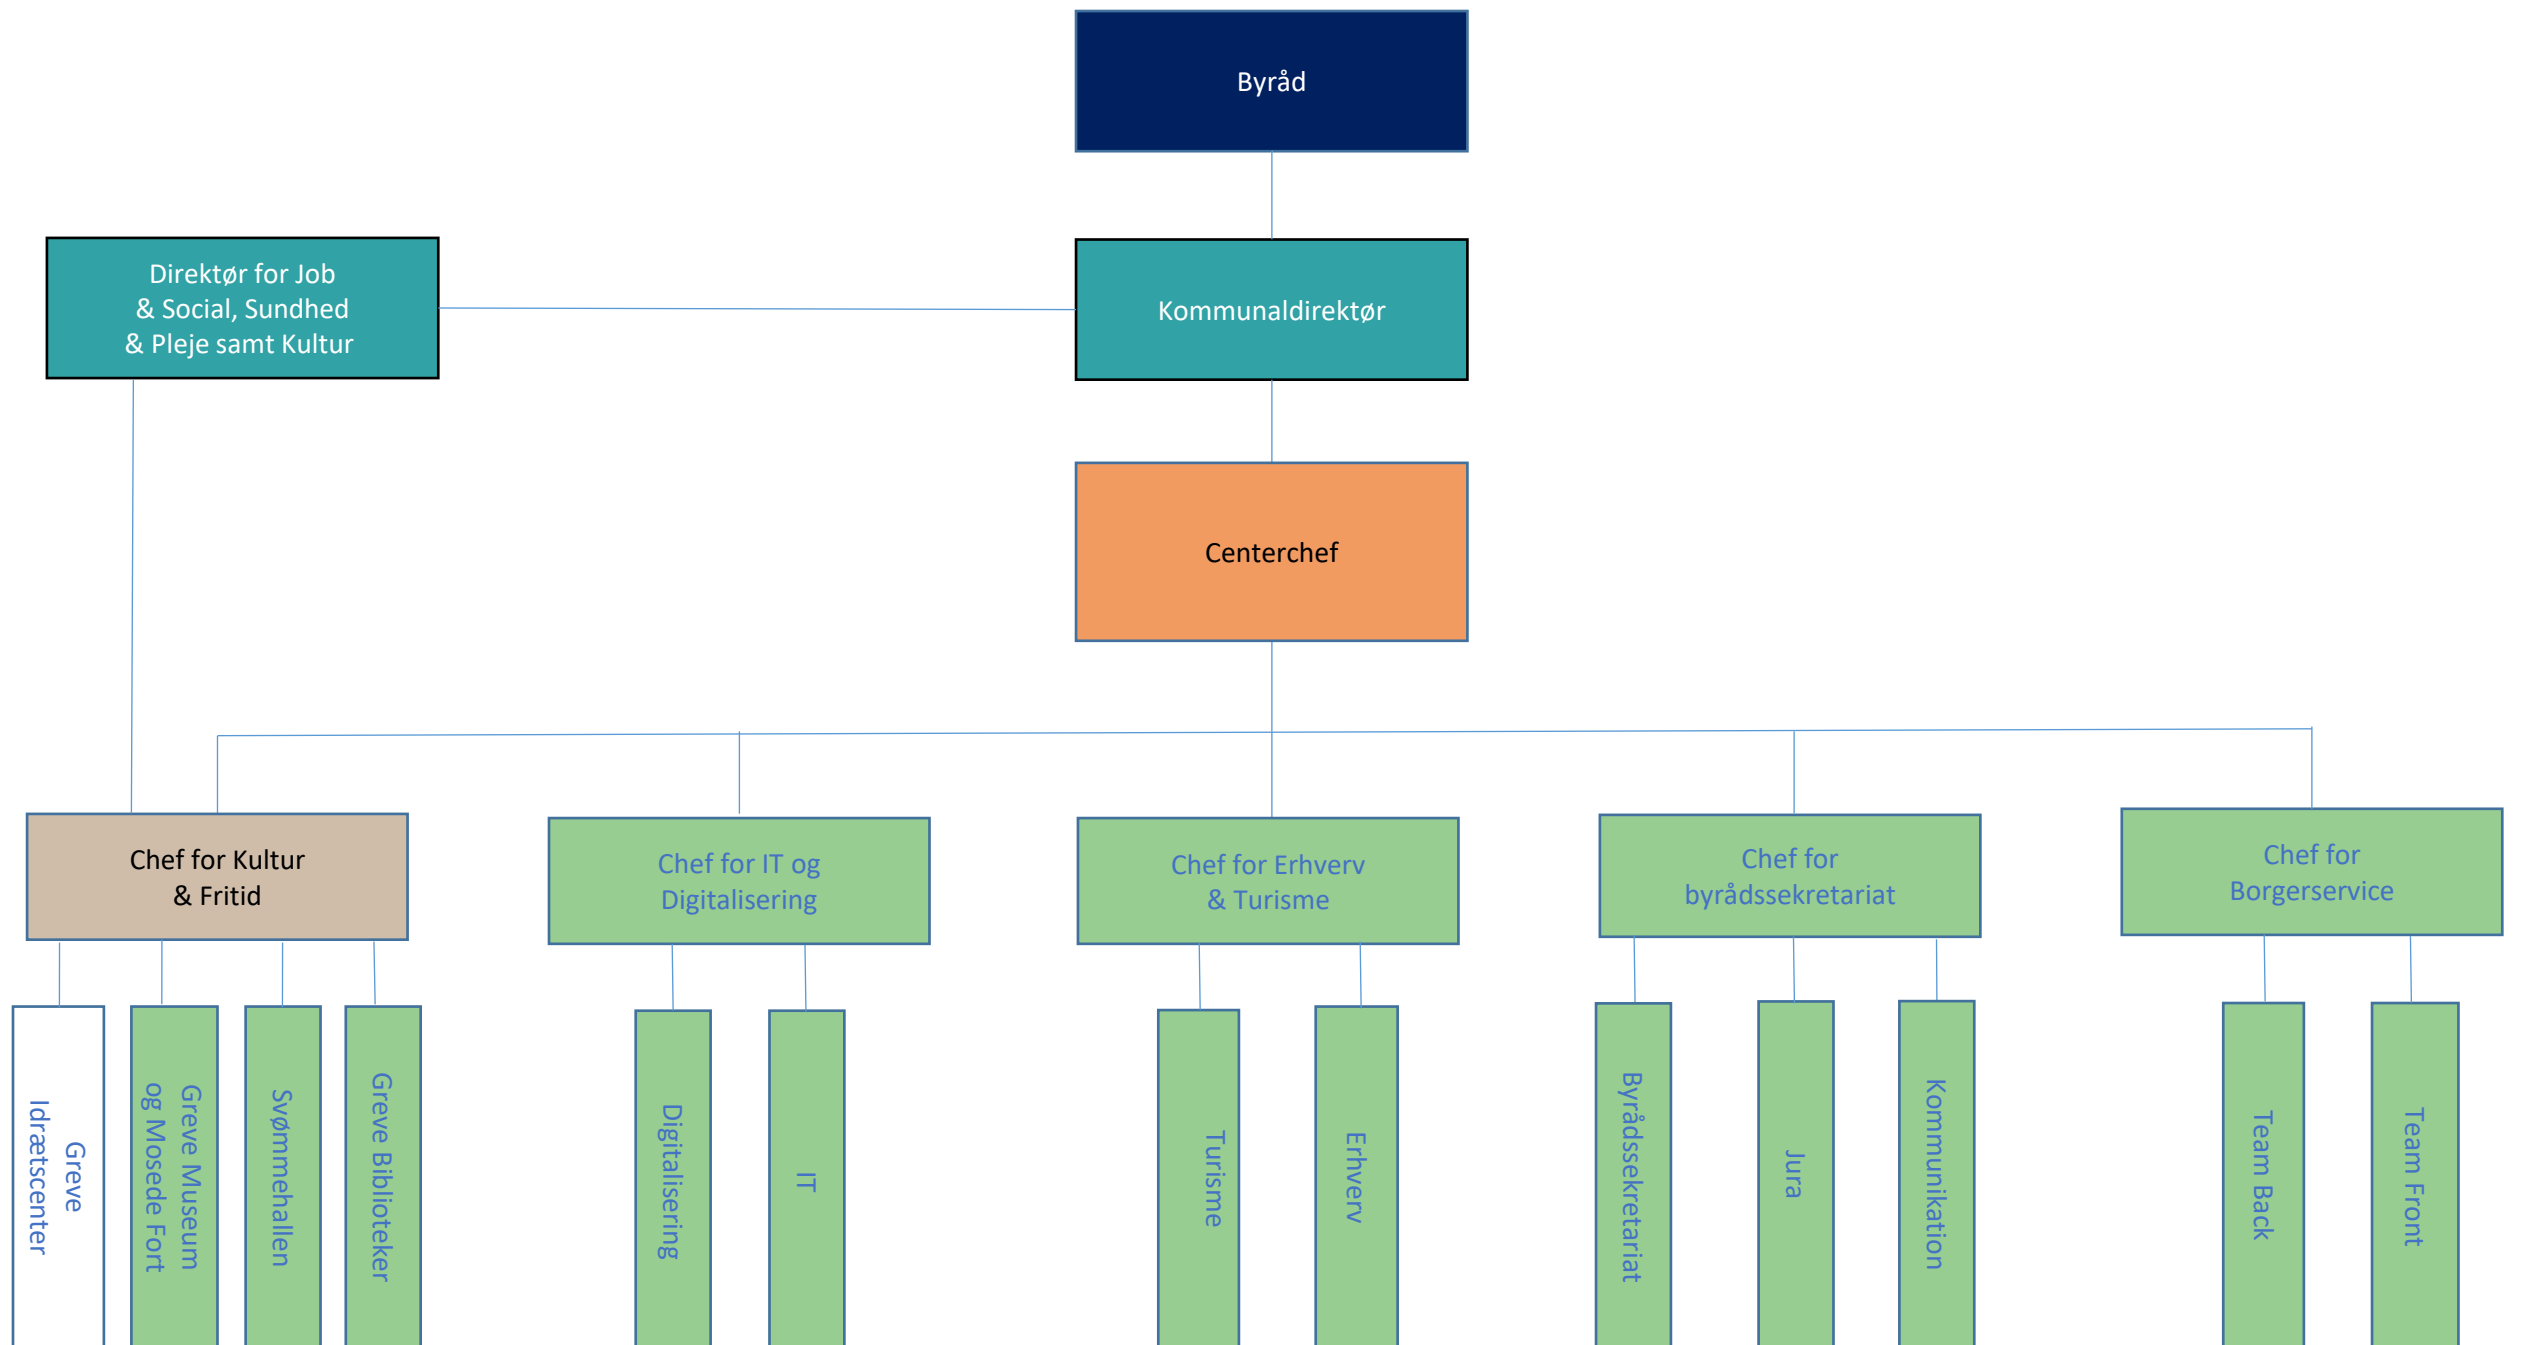

Ledelsesniveauer

Center for Børn & Familier

- Du kan finde mere information om området på Greve.dk

Center for Dagtilbud & (Skoler)

- Du kan finde mere information om området på Greve.dk

Selvejende institutioner:

Center for (Dagtilbud) & Skoler

- Du kan finde mere information om området på Greve.dk

Center for Politik, Organisation og Borgerbetjening

- Du kan finde mere information om området på Greve.dk

Center for Økonomi og HR

Center for Teknik & Miljø